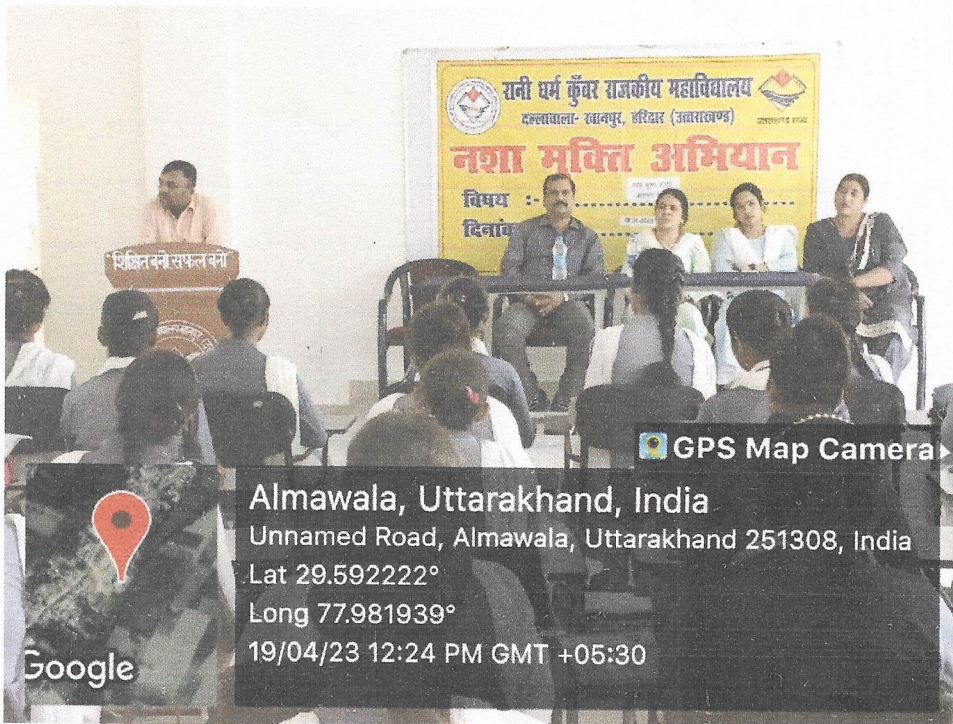

GPS Map Camera

Almawala, Uttarakhand, India

Unnamed Road, Almawala, Uttarakhand 251308, India

Lat 29.592222°

Long 77.981939°

19/04/23 12:24 PM GMT +05:30

Google