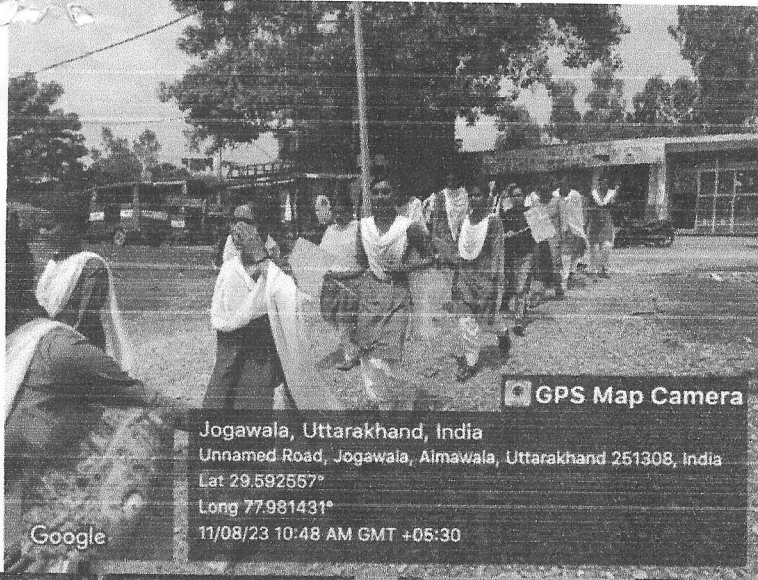

GPS Map Camera

Jogawala, Uttarakhand, India
Unnamed Road, Jogawala, Almawala, Uttarakhand 251308, India
Lat 29.592557°
Long 77.981431°
11/08/23 10:48 AM GMT +05:30

Google