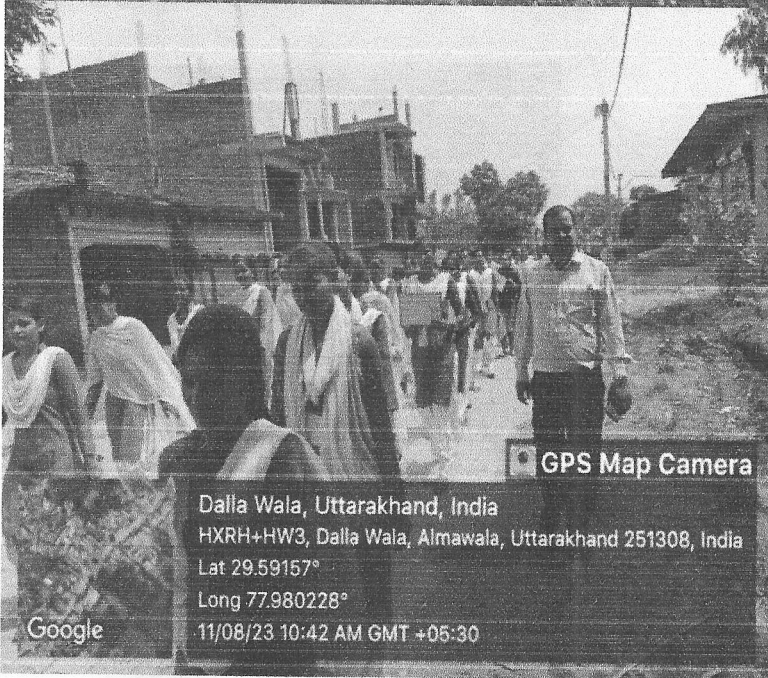

GPS Map Camera

Dalla Wala, Uttarakhand, India
HXRH+HW3, Dalla Wala, Almawala, Uttarakhand 251308, India
Lat 29.59157°
Long 77.980228°
11/08/23 10:42 AM GMT +05:30

Google

R. Singh
24.8.2023

कार्यक्रम संयोजक
रानी धर्म कुँवर राजकीय महाविद्यालय
दल्लावाला, खानपुर (हरिद्वार)

N. Singh
24.8.23

रानी धर्म कुँवर राजकीय महाविद्यालय
दल्लावाला, खानपुर (हरिद्वार)